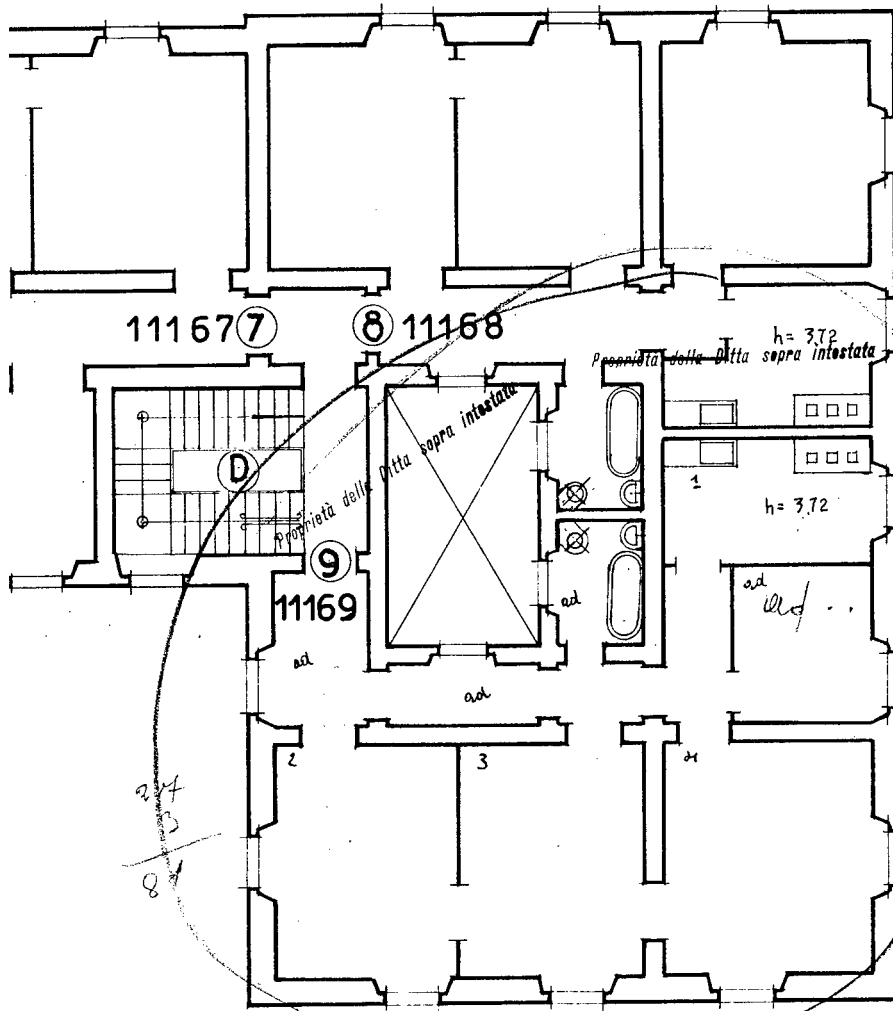

Planimetria degli immobili urbani denunciati con la scheda N. 2840505
Comune di Roma - Ditta Ist. Fase. autonomo per le Case Poggiari della Provincia di Roma
Via D. Lauro 17 Fabb. 1 Scala 2 Int. N. 9

B

2,74
8,4

Scala 1-100
Orientamento

Compilata da

Alberto Calza Bini fu Edoardo

0

Confusione muffa cento
213

Ultima planimetria in atti