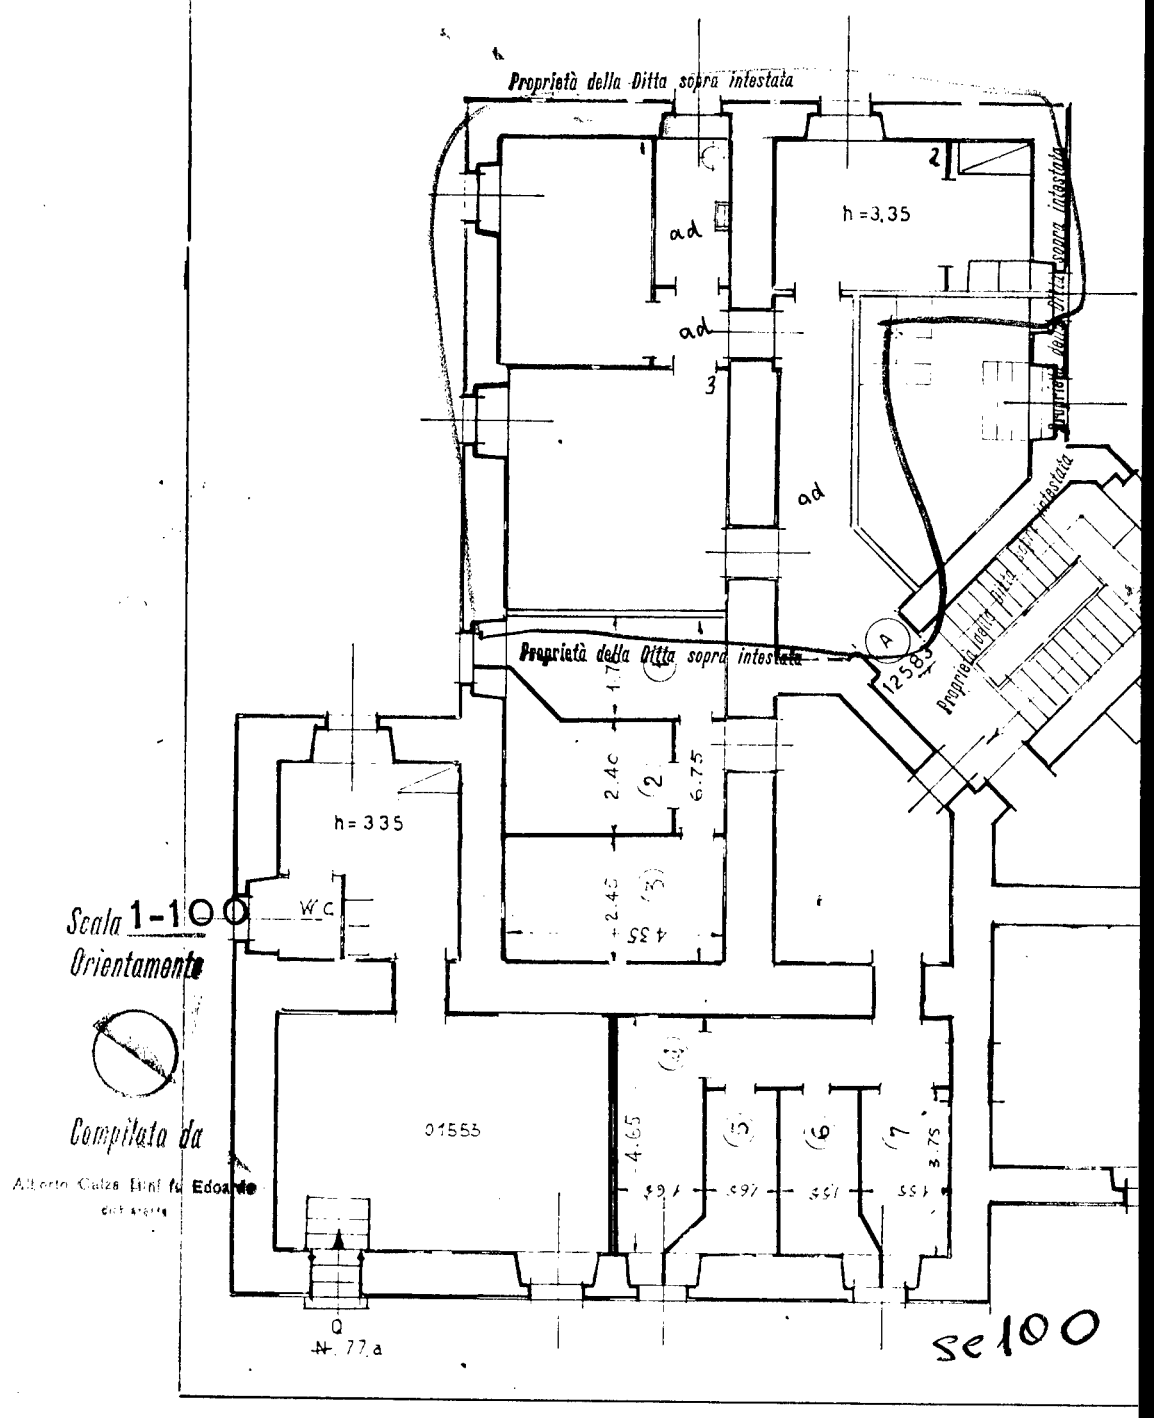

Piemontesi: *Adm. Fabbricati popolari denunciati con la scheda N. 8502901*
Comune di Roma - *Ente. Ist. Case Popolari della Provincia di Roma*
Via *P. M. de Forli' Fabb. 2* Scala *B* Int. N. *A* B

ACCETTABILE

Scala 1-1
Orientamento

Compilata da

Alberto Calza Eredi fu Edoardo
dell'Archit.

se 100

Catasto dei Fabbricati - Situazione al 15/01/2019 - Comune di ROMA (H501) - < Foglio: 536 - Particella: 1 - Subalterno: 44 >
PIAZZA MELOZZO DA FORLI' n. 1 piano: S1;

Ultima planimetria in atti