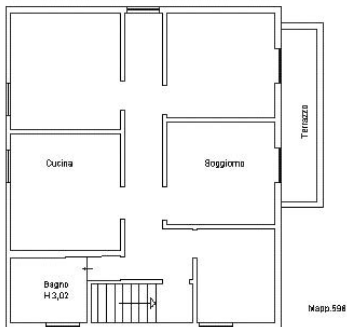

PIANO TERRA

P.22A BAGIGALUPI

PIANO TERRA
H= CM 3.48

Area Pedonale pubblica

Aria su viabilità pedonale

Aria su viabilità pedonale

Aria su viabilità pedonale

Aria su corteo urbana