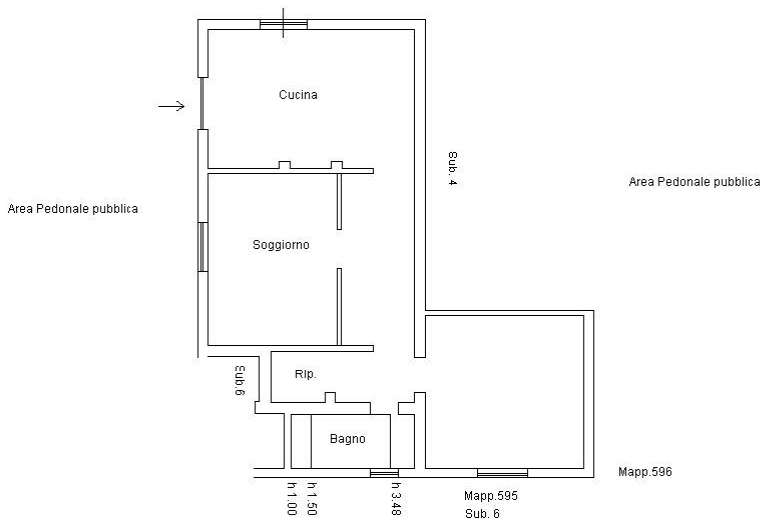

PIANO TERRA

P.22A BAGIGALUPI

PIANO TERRA
H= CM 3.48

Area Pedonale pubblica

Aria su viabilità pedonale

Aria su viabilità pedonale

Aria su viabilità pedonale

Aria su corteo urbana