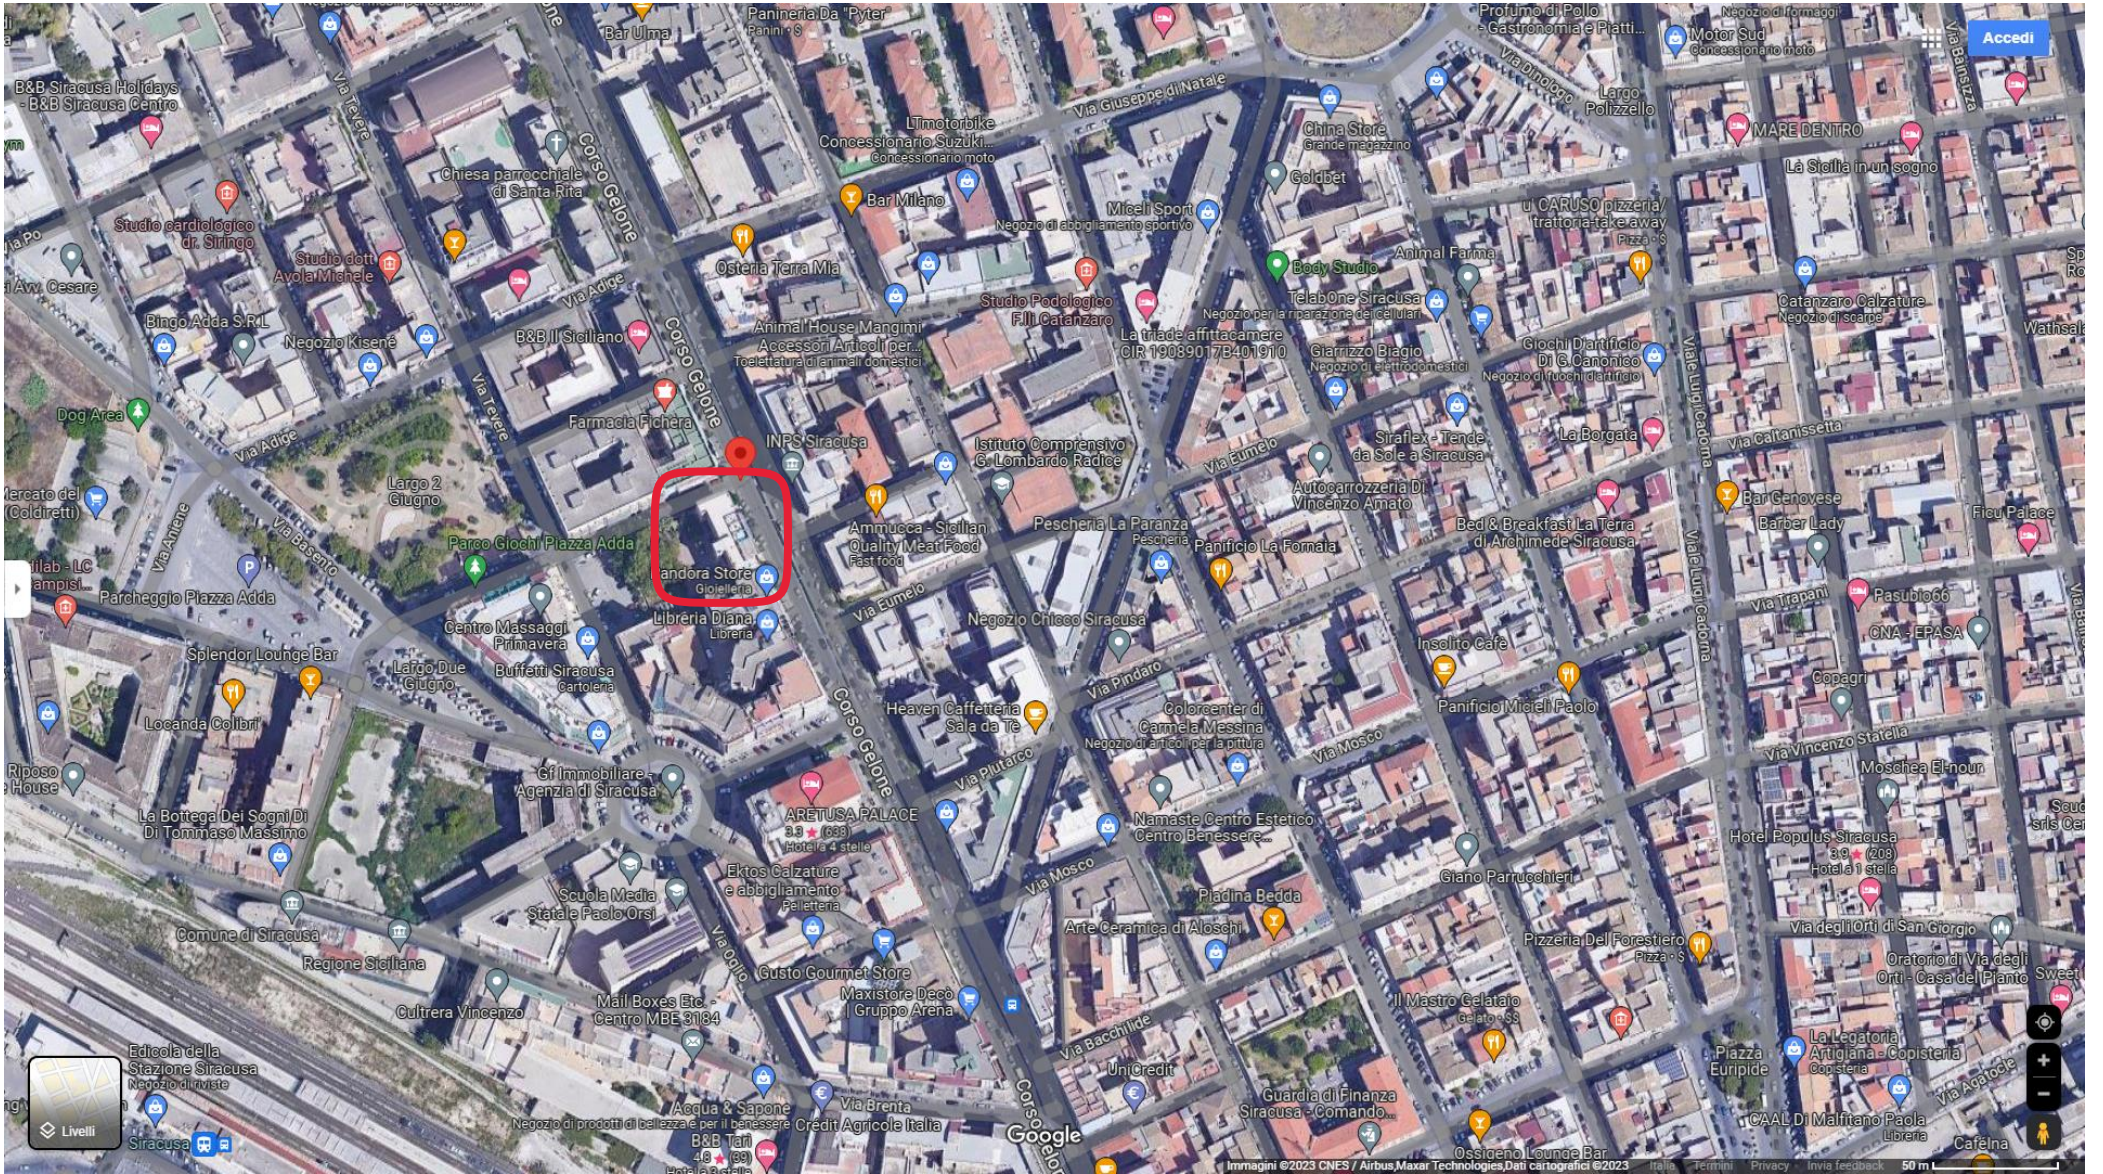

Accedi

Scoglio dei Carabiniere

Scoglio a Pizzo

Pescare

MSC Italia Google

Immagini ©2023 CNES / Airbus, Maxar Technologies, Dati cartografici ©2023 Italia Termini Privacy Invia feedback 200 m

← 75 Corso Gelone

Siracusa, Sicilia

Google Street View

nov 2022

Vedi altre date