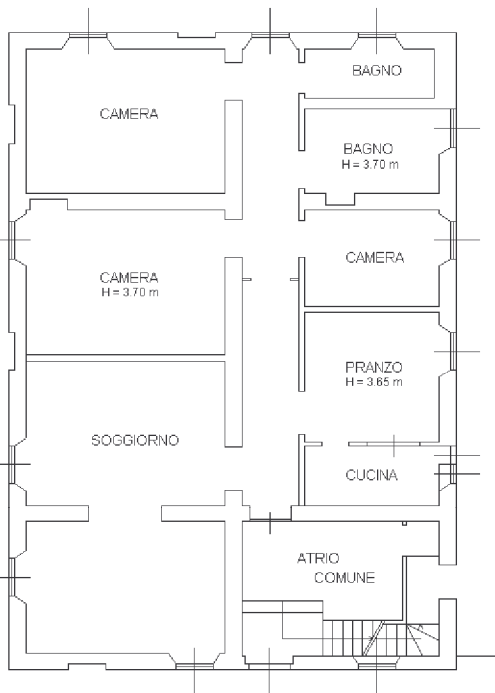

Identificativi Catastali:
Sezione:
Foglio: 47
Particella: 3187
Subalterno: 11

Compilata da:
Giorgi Stefano
Iscritto all'albo:
Geometri
Prov. Piacenza N. 1783

Scheda n. 1 Scala 1:200

PIANO TERRA

VIA EMILIA PAVESE

PIANO SECONDO

PIANO INTERRATO